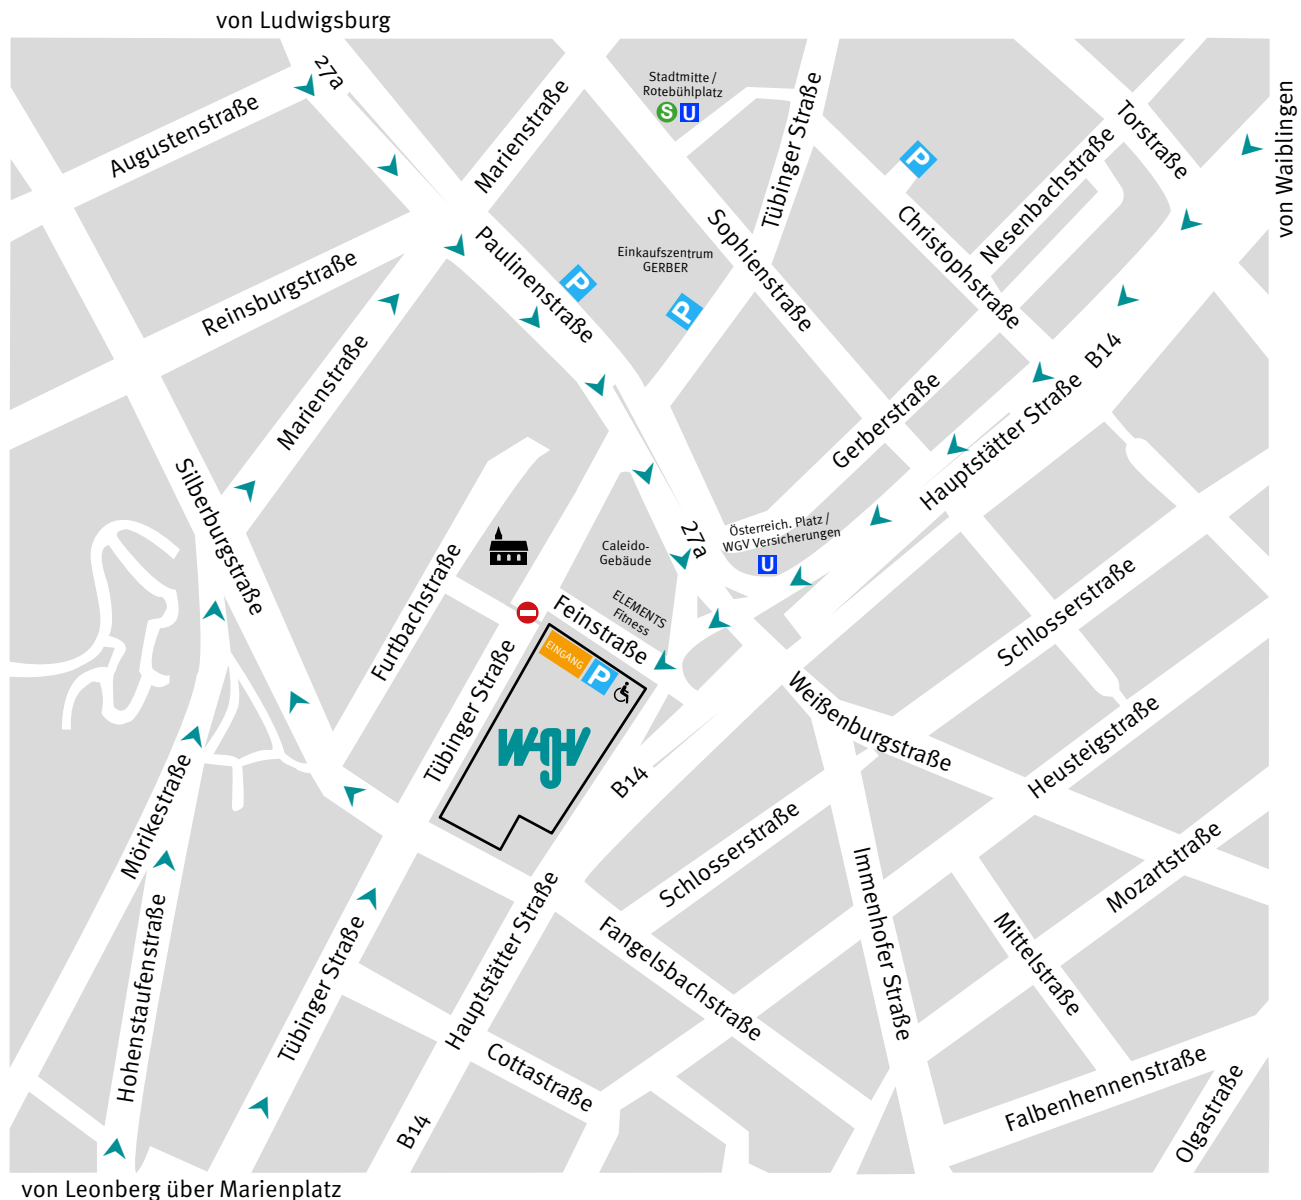

Anfahrtskizze WGV Versicherungen

**WGV Hauptverwaltung und
Servicezentrum Stuttgart**
Feinstraße 1 / Ecke Tübinger Straße
70178 Stuttgart

GPS Koordinaten
Breitengrad: 48° 46' 9.843
Längengrad: 9° 10' 23.399

LAGE & ANFAHRT

Die WGTV Hauptverwaltung und das Servicezentrum Stuttgart liegen im Stadtzentrum in der Nähe des Rotebühlplatzes bzw. der Stadtmitte, fußnah zum Einkaufszentrum GERBER. Gleich gegenüber befindet sich das Caleido-Gebäude mit dem Fitnesscenter ELEMENTS. Die WGTV Hauptverwaltung und das Servicezentrum befinden sich in der Feinstraße 1 im Erdgeschoss.

Entfernung Österreichischer Platz: 150 m (nicht barrierefrei)

Entfernung Rotebühlplatz / Stadtmitte: 1 km

Entfernung zum HBF: 2,2 km

Entfernung zum SI-Zentrum: 8 km

Entfernung zum Flughafen: 12,7 km

Entfernung zur Messe: 12,5 km

Entfernung zur Autobahn: 17,7 km

BITTE BEACHTEN SIE

Fahren Sie aus der Richtung Leonberg durch den Heselbacher Tunnel, über den Marienplatz direkt in die Hohenstaufenstraße oder Tübinger Straße.

Die Zufahrt zur WGTV Tiefgarage ist nur über den Österreichischen Platz möglich.