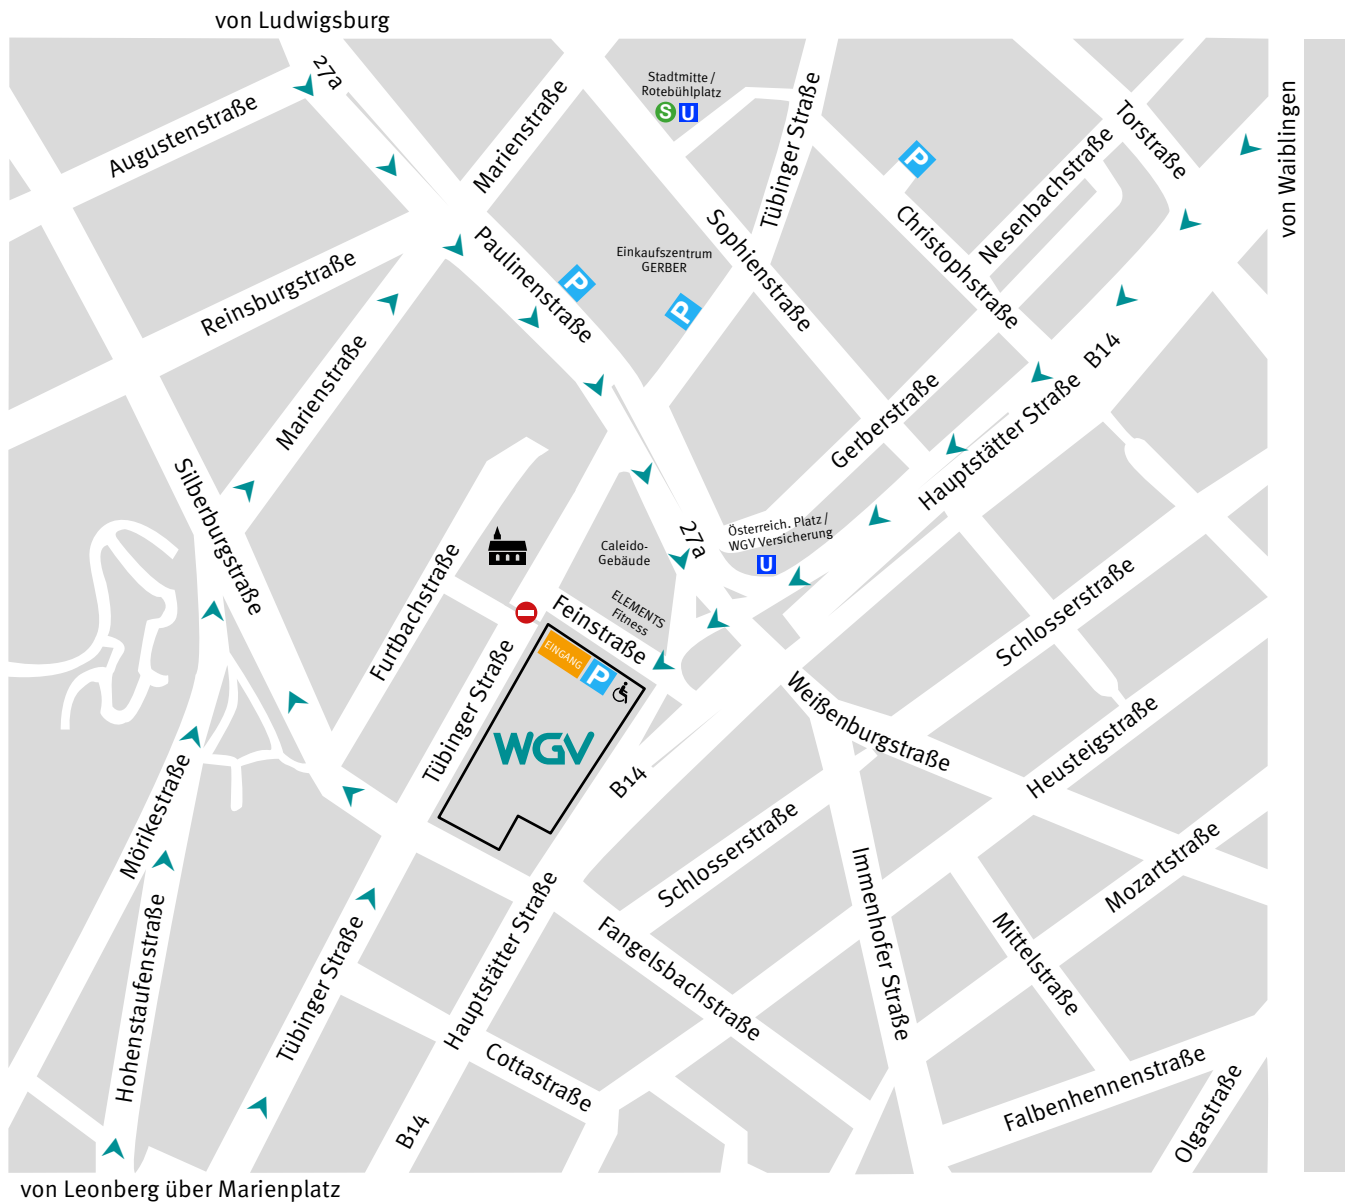

# Anfahrtskizze WGV Versicherung

WGV

**WGV Hauptverwaltung und  
Servicezentrum Stuttgart**  
Feinstraße 1 / Ecke Tübinger Straße  
70178 Stuttgart

**GPS Koordinaten**  
Breitengrad: 48° 46' 9.843  
Längengrad: 9° 10' 23.399

## LAGE & ANFAHRT

Die WGTV Hauptverwaltung und das Servicezentrum Stuttgart liegen im Stadtzentrum in der Nähe des Rotenbühlplatzes bzw. der Stadtmitte, fußnah zum Einkaufszentrum GERBER. Gleich gegenüber befindet sich das Caleido-Gebäude mit dem Fitnesscenter ELEMENTS. Die WGTV Hauptverwaltung und das Servicezentrum befinden sich in der Feinstraße 1 im Erdgeschoss.

Entfernung Österreichischer Platz: 150 m (nicht barrierefrei)

Entfernung Rotenbühlplatz / Stadtmitte: 1 km

Entfernung zum HBF: 2,2 km

Entfernung zum SI-Zentrum: 8 km

Entfernung zum Flughafen: 12,7 km

Entfernung zur Messe: 12,5 km

## BITTE BEACHTEN SIE

Fahren Sie aus der Richtung Leonberg durch den Heschlacher Tunnel, über den Marienplatz direkt in die Hohenstaufenstraße oder Tübinger Straße.

Die Zufahrt zur WGTV Tiefgarage ist nur über den Österreichischen Platz möglich.